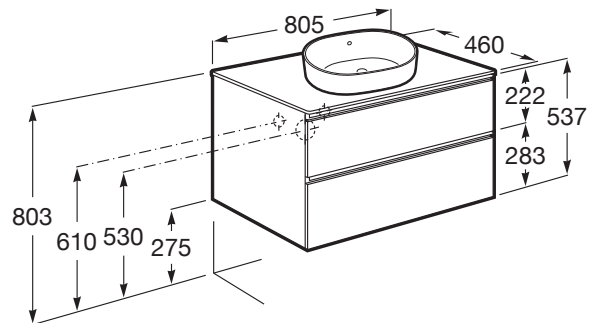

THE GAP

Mueble base de dos cajones para lavabo de sobre encimera central

MEDIDAS

Longitud	805 mm
Anchura	460 mm
Altura	537 mm

COLORES Y ACABADOS

PVPR (IVA INCLUIDO)

559,02 €

DIBUJOS TÉCNICOS

CARACTERÍSTICAS

Mueble base de dos cajones para lavabo de sobre encimera en posición central compatible. No incluye lavabo ni grifería.

Combinación de puertas y cajones: 2 Cajones

Configuración de orificios: Sin agujeros

Estructura del mueble: Cajones

Material: Aglomerado

Material de la repisa: Aglomerado

Posición de la grifería: Central

Posición del lavabo: Central

Separadores internos

Sistema de apertura y cierre: Cajones con cierre amortiguado